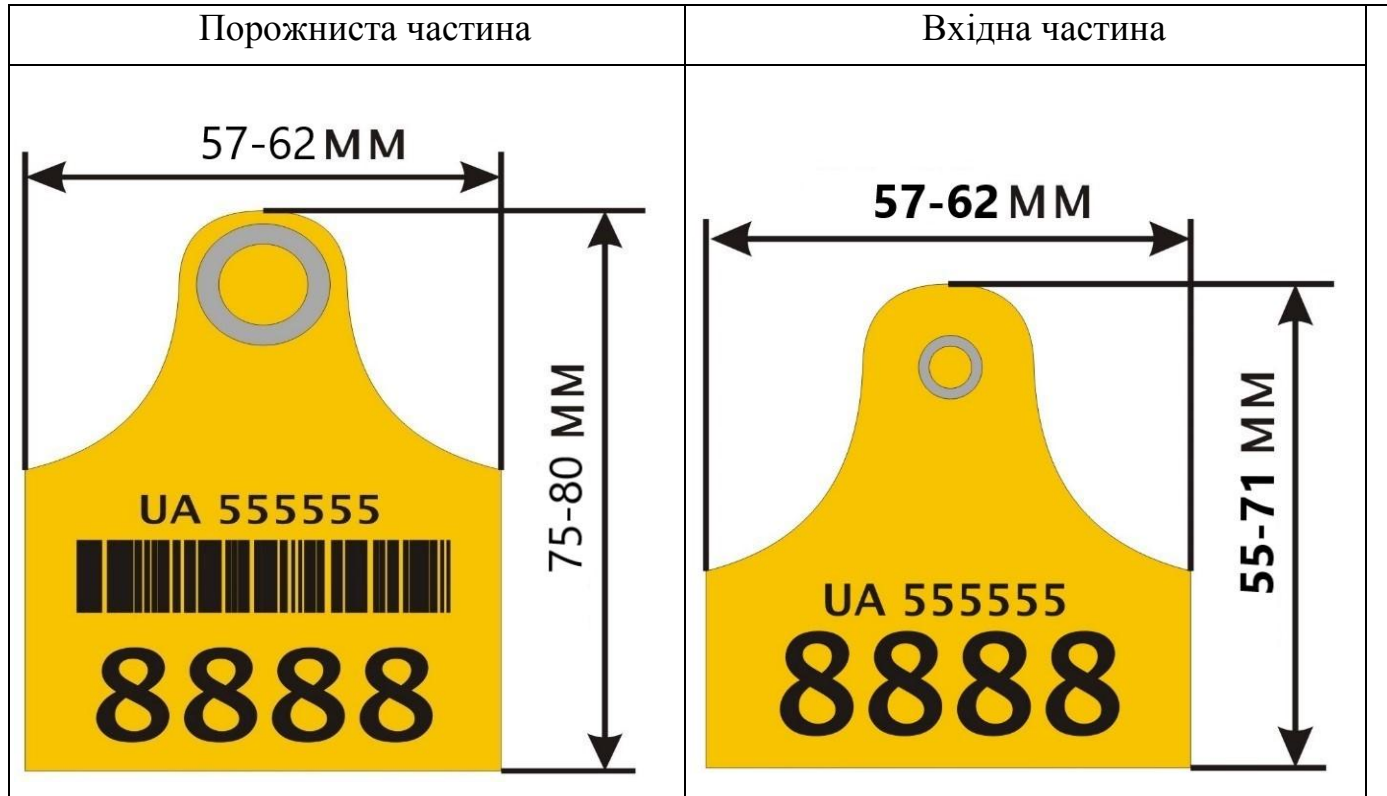

Додаток 5
до Порядку ідентифікації
та реєстрації великої рогатої худоби
(пункт 3 розділу III)

Зразок бирки вушної для ідентифікації великої рогатої худоби

Параметри бирки	Товщина ліній	Висота знаків			
		порожниста частина		вхідна частина	
	maximum	minimum	maximum	minimum	maximum
Код країни	1 mm	5 mm	6 mm	5 mm	6 mm
Шість перших цифр ідентифікаційного номера	1 mm	5 mm	6 mm	5 mm	6 mm
Чотири останні цифри ідентифікаційного номера	3 mm	20 mm	28 mm	12 mm	20 mm