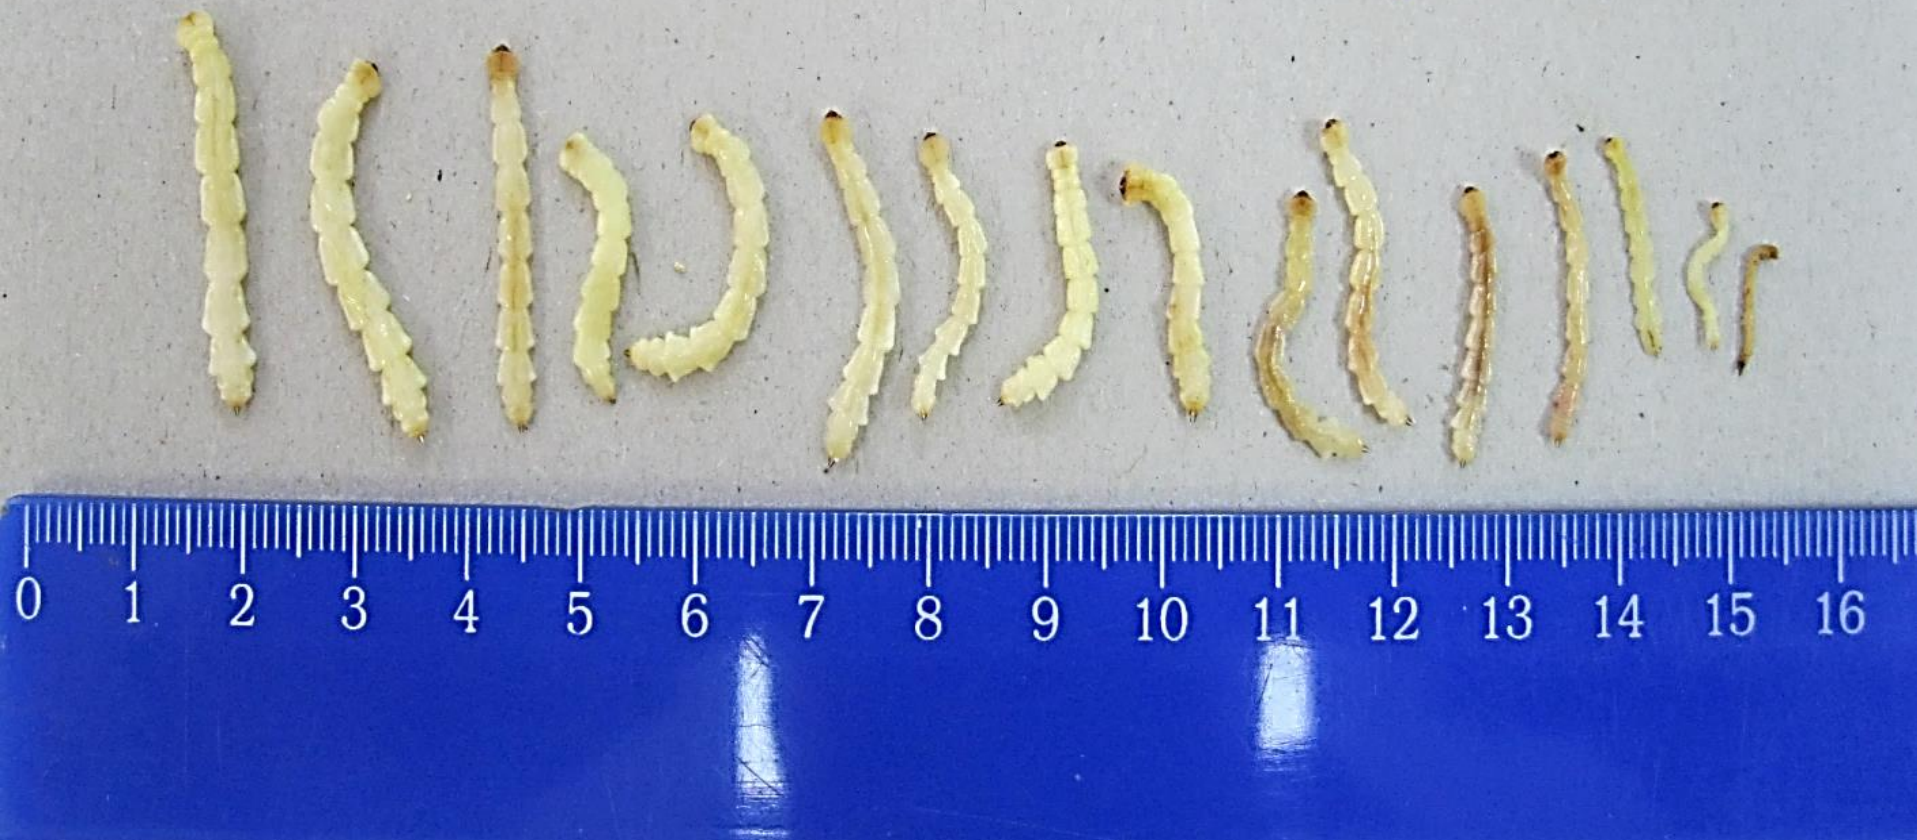

# Вузькозлатка ясенева смарагдова *Agrilus planipennis* (фотоматеріали)

**Акти обстеження від 12.09.19 № 60/12-6019/000032 та № 60/12-6019/000033**

**Встановлення площі території, де виявлено пошкоджені дерева в Луганській області (2019)**

**Личинка *Agrilus planipennis* останнього віку, перед залялькуванням (Луганська обл., 2019)**

# Відбір зразків в вогнищі зараження *Agrilus planipennis* в Луганській області (2019)

Ходи личинок *Agrilus planipennis*  
у флоемі зараженого молодого  
дерева (Луганська обл., 2019)

**Личинки *Agrilus planipennis* (Fairmaire), ідентифіковані в  
ДУ «Луганська обласна фітосанітарна лабораторія» (2019)**

## Виявлення *Agrilus planipennis* в Луганській області в 2020 році

**Встановлення феромонних пасток на виявлення *A. planipennis***

**Імаго *A. planipennis*, відловлені на феромонні пастки**

**Личинки *A. planipennis* старших віків та імаго, виявлені під час обстежень в Луганській області у 2020 році**