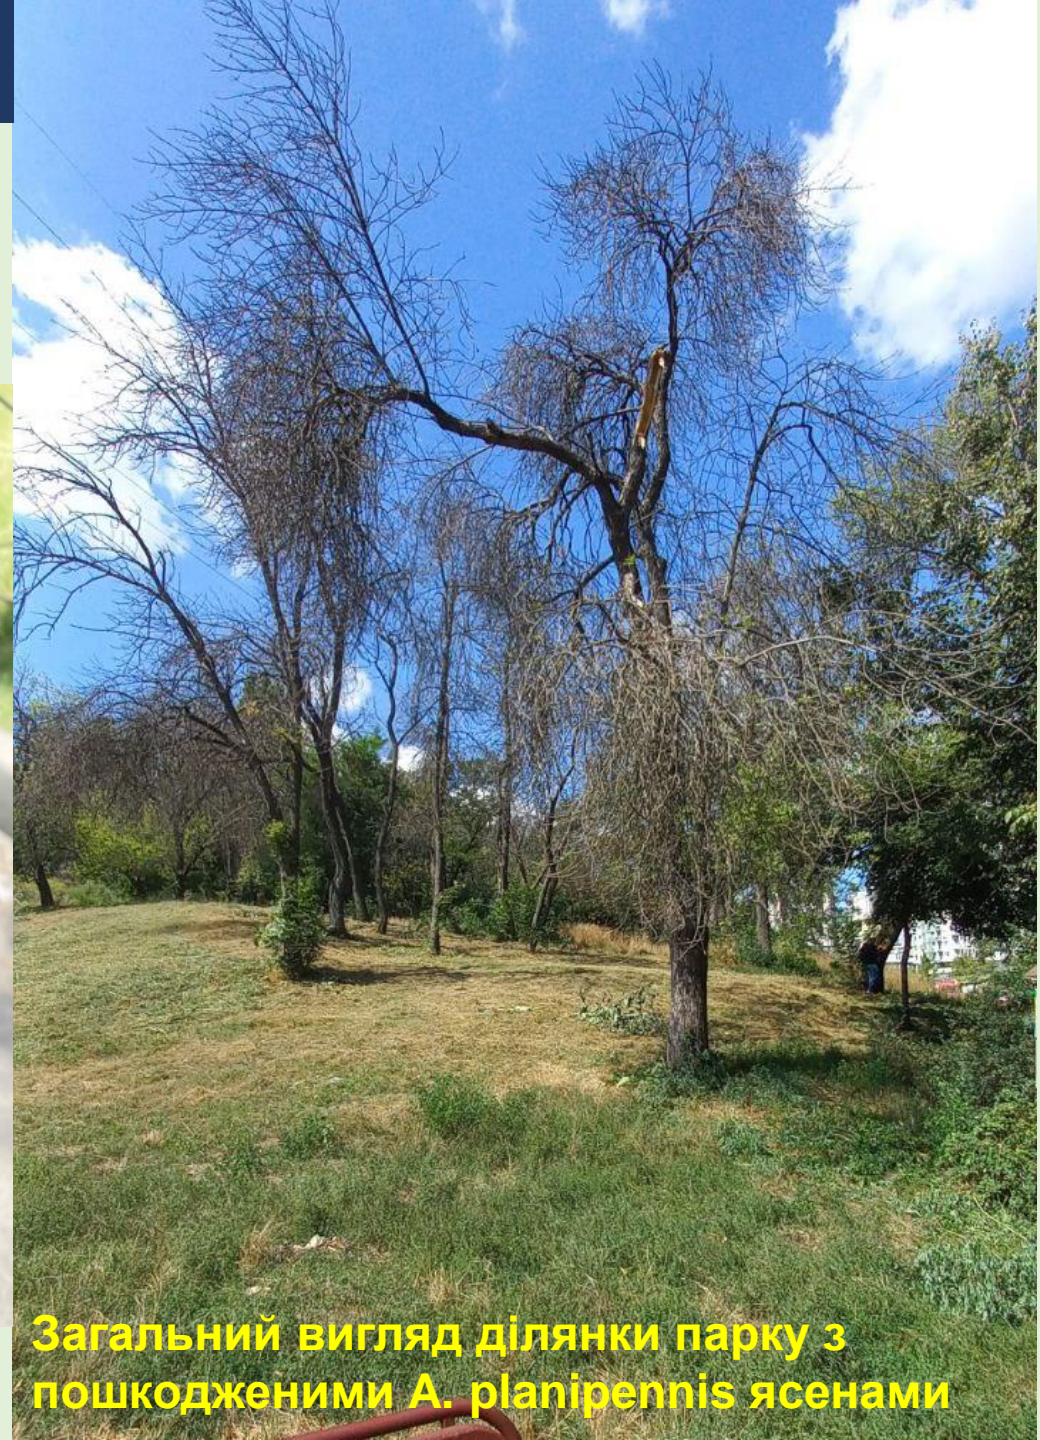

Зона вирубки дерев, пошкоджених *A. planipennis* у 2023 році

2024 рік

**Личинки
A. planipennis,
виявлені
під корою**

2024 рік

**Вихідні твори імаго
(діаметр менше 1 см, зазвичай 0,5-0,7 см.)**

2024 рік

**Типова ознака пошкодження
дерев – відростання пагонів
від основи стовбура**

Пошкоджені *A. planirennis* дерева

**Типова ознака пошкодження
дерев – відростання пагонів
від основи стовбура**

2024 рік

Імаго *A. planipennis*, виявлені в масі на феромонних пастках

Загальний вигляд ділянки парку з пошкодженими *A. planipennis* ясенами